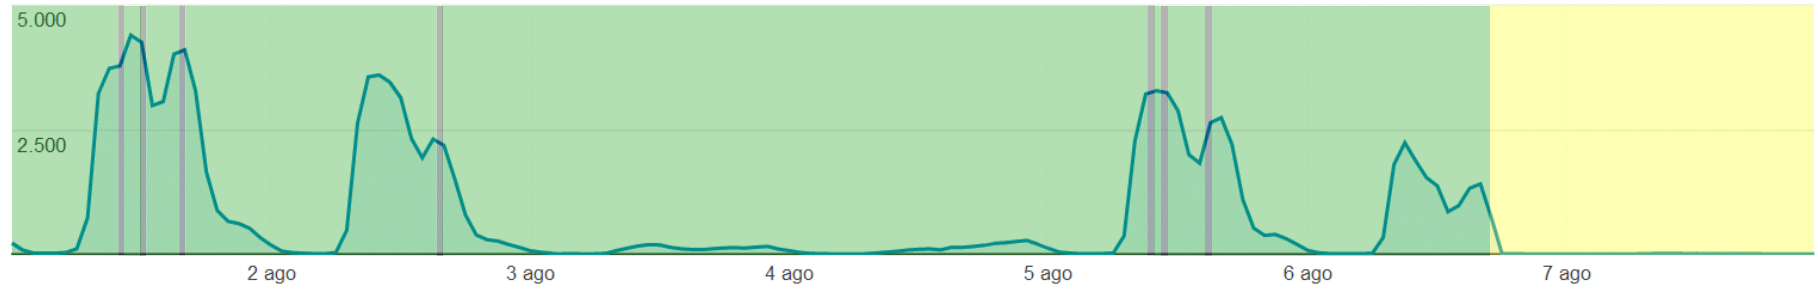

## Disponibilidad SIGE

01/08/2013 – 07/08/2013

● Visitantes únicos

- Sistema Activo 81,4 %
- Sistema con Restricción 18,0 %
- Sistema Caído 0 %
- Sistema en Mantenimiento 0,6 %

Tiempo total considerado: 168 hrs.