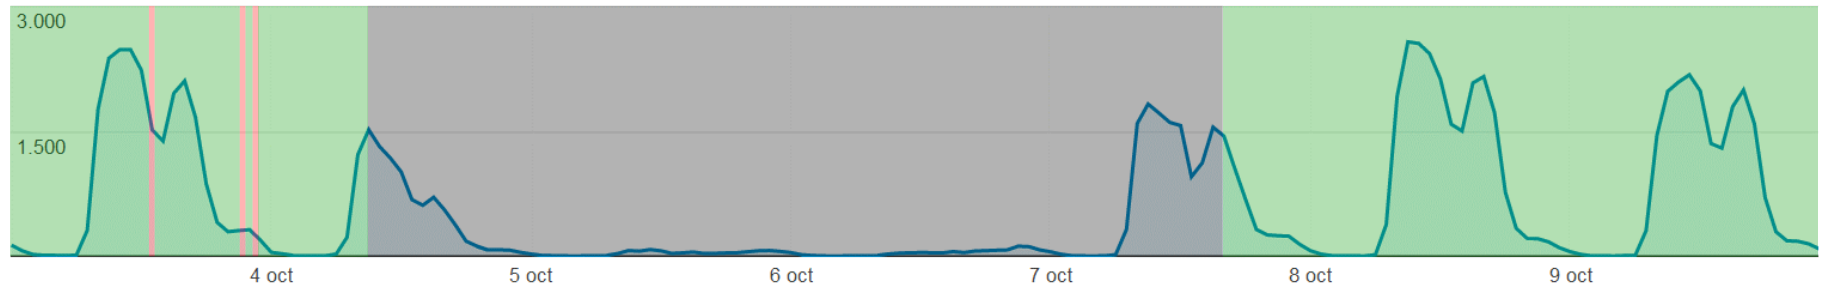

Disponibilidad SIGE

03/10/2013 – 09/10/2013

● Visitantes únicos

■ Sistema Activo	52,3 %
■ Sistema con Restricción	0 %
■ Sistema Caído	0,1 %
■ Sistema en Mantenimiento	47,7 %

Tiempo total considerado: 168 hrs.