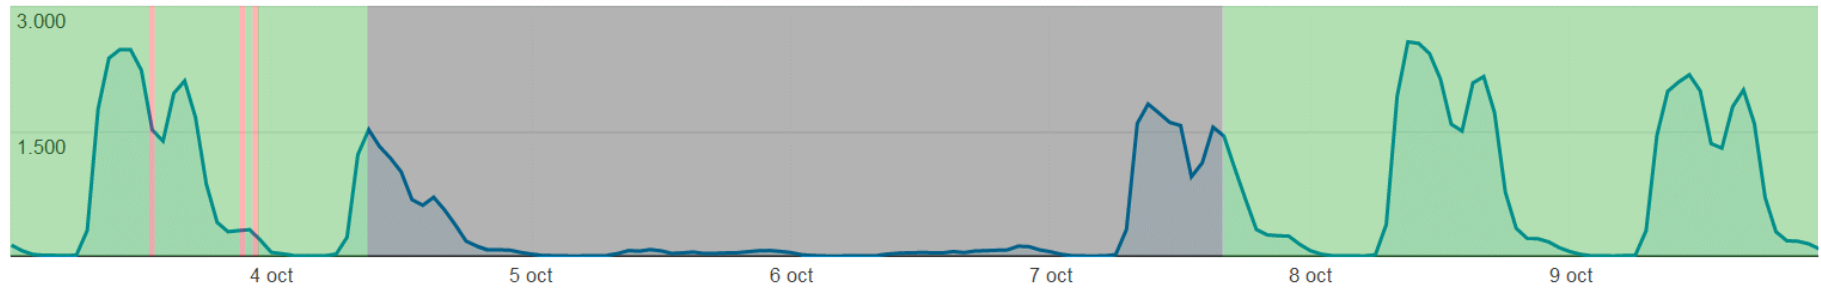

Disponibilidad SIGE

03/10/2013 – 09/10/2013

● Visitantes únicos

■ Sistema Activo	52,3 %
■ Sistema con Restricción	0 %
■ Sistema Caído	0,1 %
■ Sistema en Mantenición	47,7 %

Tiempo total considerado: 168 hrs.