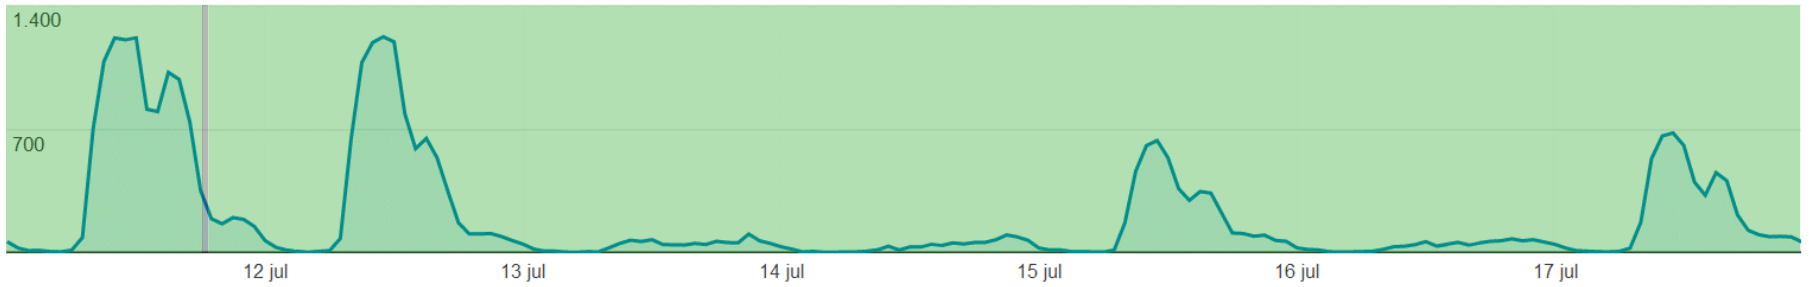

Disponibilidad SIGE

04/07/2013 – 10/07/2013

● Visitantes únicos

- Sistema Activo 99,9 %
- Sistema con Restricción 0 %
- Sistema Caído 0 %
- Sistema en Mantenimiento 0,1 %

Tiempo total considerado: 168 hrs.