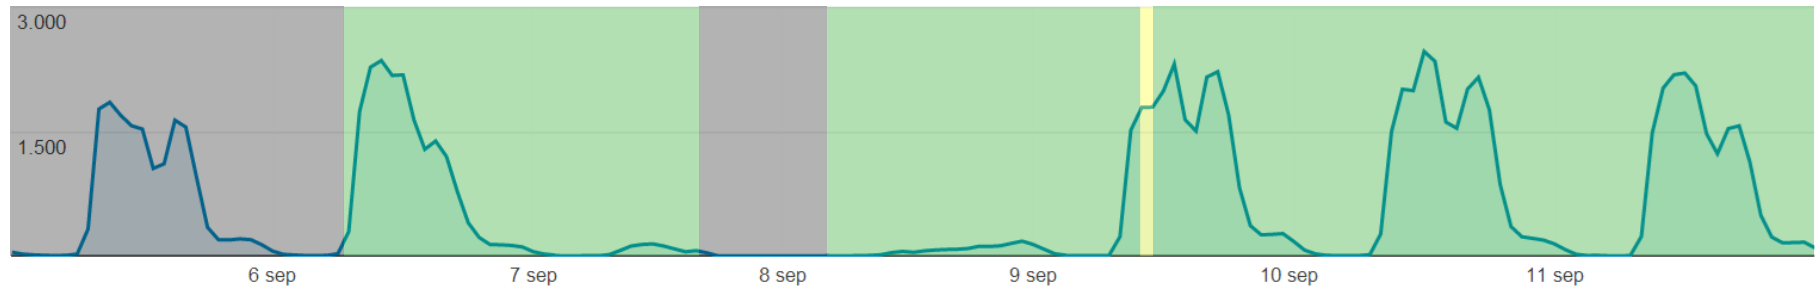

Disponibilidad SIGE

05/09/2013 – 11/09/2013

● Visitantes únicos

■ Sistema Activo	73,8 %
■ Sistema con Restricción	0,8 %
■ Sistema Caído	0 %
■ Sistema en Mantenimiento	25,4 %

Tiempo total considerado: 168 hrs.