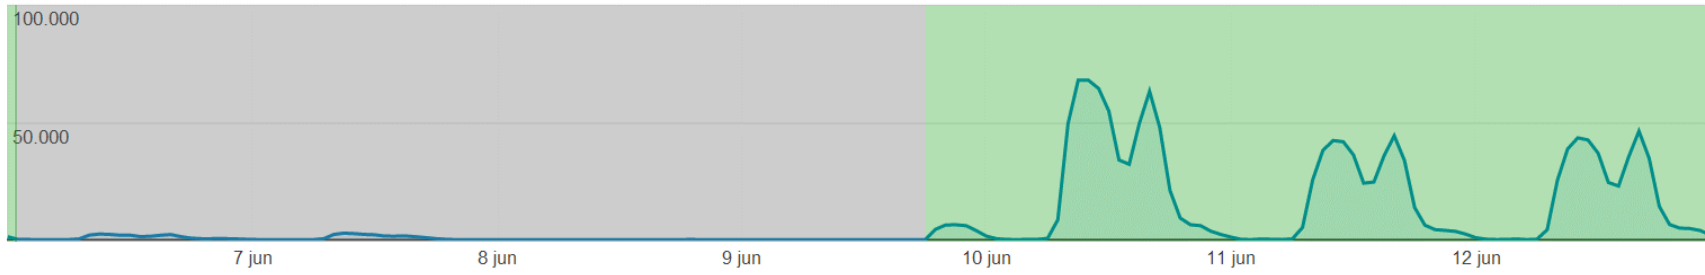

Disponibilidad SIGE

06/06/2013 – 12/06/2013

● Número de páginas vistas

- Sistema Activo 46,3 %
- Sistema con Restricción 0 %
- Sistema Caído 0 %
- Sistema en Mantenición 53,7 %

Tiempo total considerado: 168 hrs.