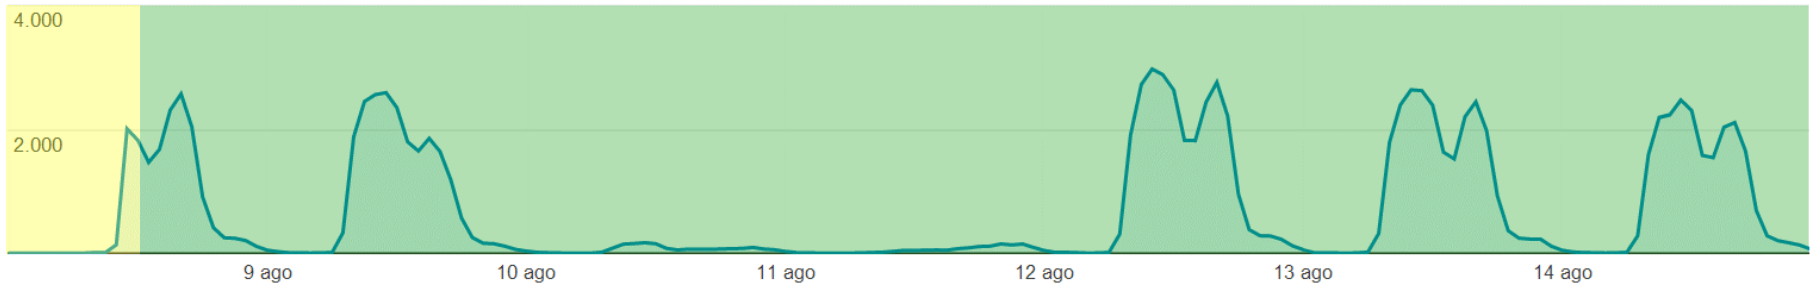

## Disponibilidad SIGE

08/08/2013 – 14/08/2013

● Visitantes únicos

- Sistema Activo 93,4 %
- Sistema con Restricción 0 %
- Sistema Caído 0 %
- Sistema en Mantenimiento 6,6 %

Tiempo total considerado: 168 hrs.