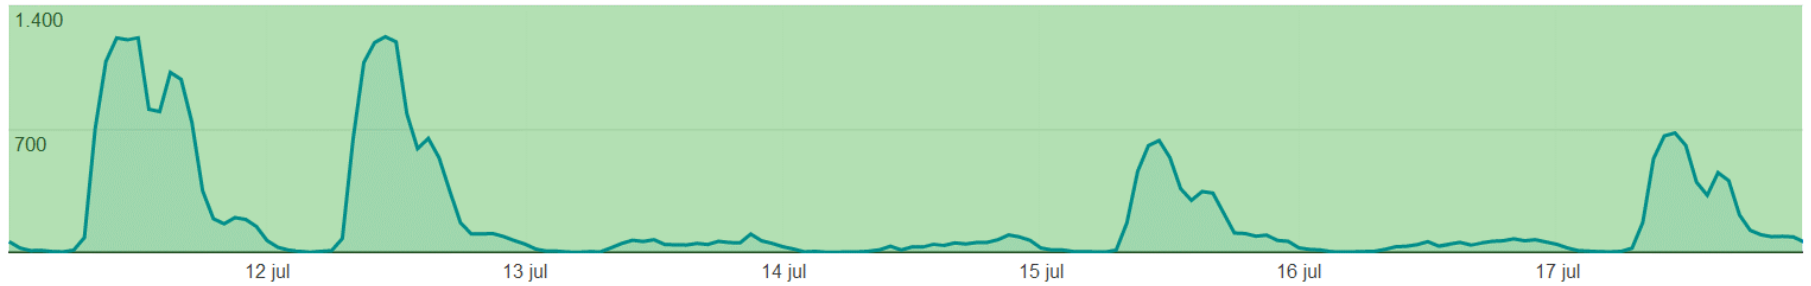

Disponibilidad SIGE

11/07/2013 – 18/07/2013

● Visitantes únicos

- Sistema Activo 100 %
- Sistema con Restricción 0 %
- Sistema Caído 0 %
- Sistema en Mantenimiento 0 %

Tiempo total considerado: 168 hrs.