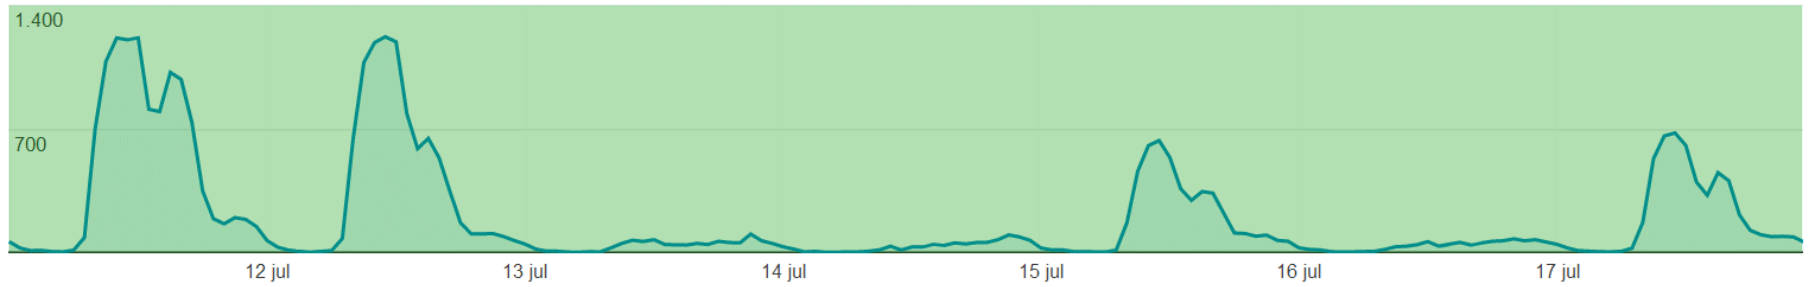

Disponibilidad SIGE

11/07/2013 – 18/07/2013

● Visitantes únicos

- Sistema Activo 100 %
- Sistema con Restricción 0 %
- Sistema Caído 0 %
- Sistema en Mantenimiento 0 %

Tiempo total considerado: 168 hrs.