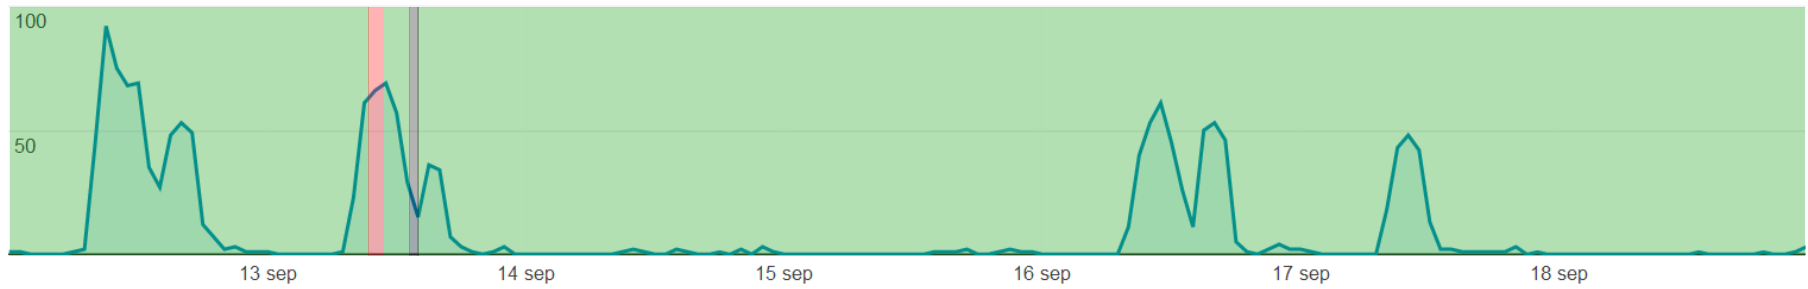

## Disponibilidad SIGE

12/09/2013 – 18/09/2013

● Visitantes únicos

■ Sistema Activo	98,8 %
■ Sistema con Restricción	0 %
■ Sistema Caído	0,8 %
■ Sistema en Mantenimiento	0,5 %

Tiempo total considerado: 168 hrs.