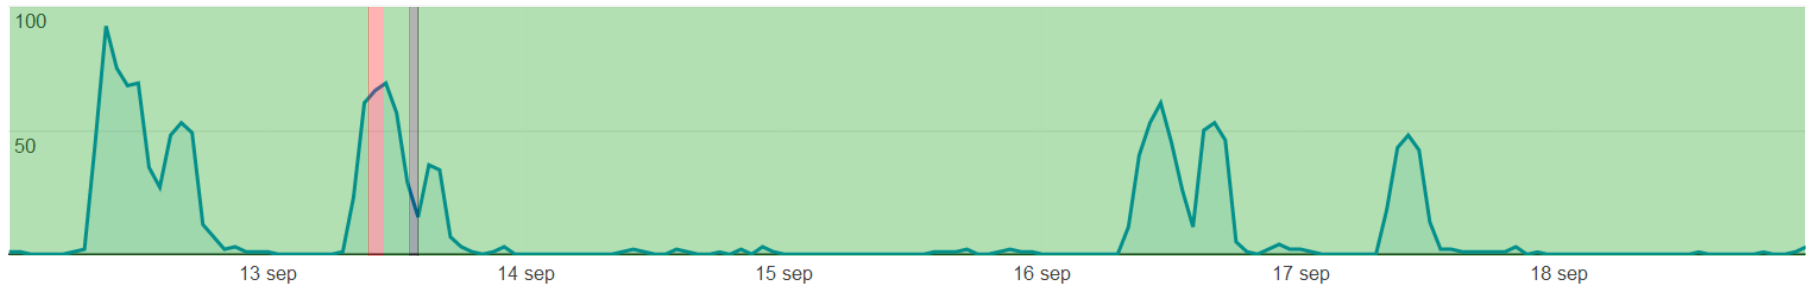

## Disponibilidad SIGE

12/09/2013 – 18/09/2013

● Visitantes únicos

- Sistema Activo 98,8 %
- Sistema con Restricción 0 %
- Sistema Caído 0,8 %
- Sistema en Mantenición 0,5 %

Tiempo total considerado: 168 hrs.