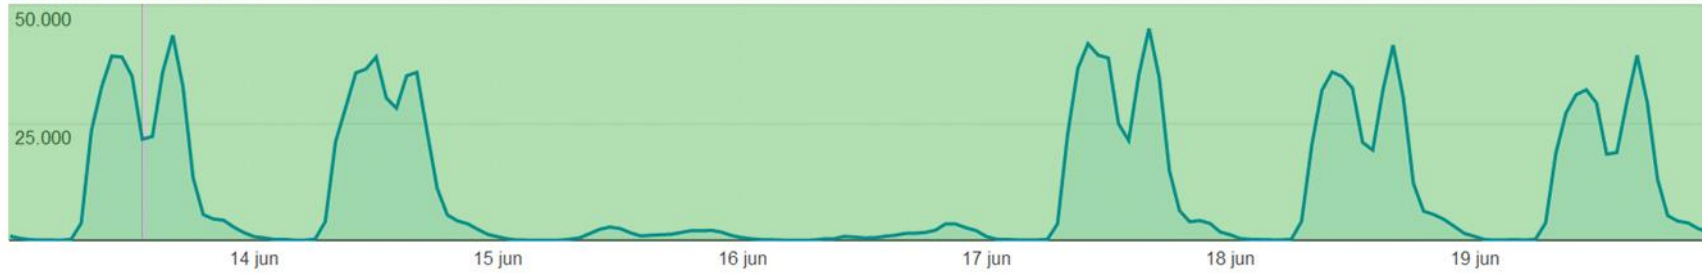

# Disponibilidad SIGE

13/06/2013 – 19/06/2013

● Número de páginas vistas

■ Sistema Activo	99,96 %
■ Sistema con Restricción	0 %
■ Sistema Caído	0 %
■ Sistema en Mantenición	0,04 %

Tiempo total considerado: 168 hrs.