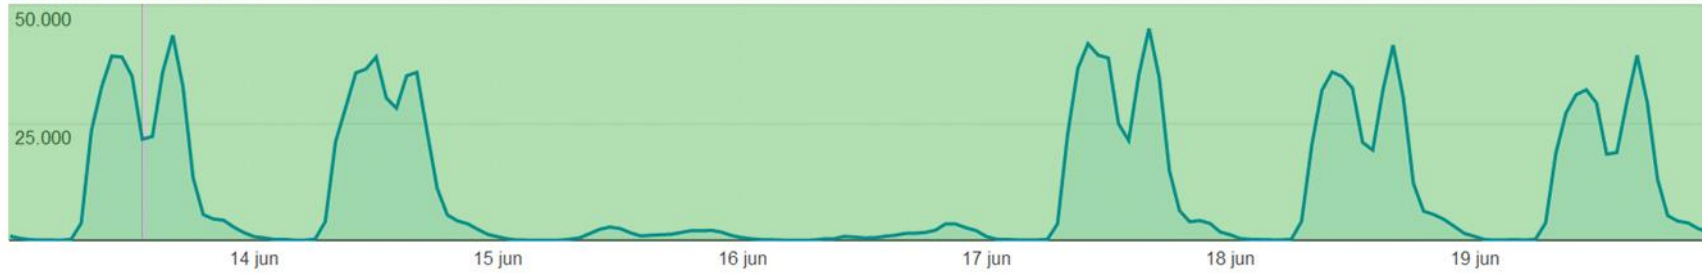

Disponibilidad SIGE

13/06/2013 – 19/06/2013

● Número de páginas vistas

■ Sistema Activo	99,96 %
■ Sistema con Restricción	0 %
■ Sistema Caído	0 %
■ Sistema en Mantenición	0,04 %

Tiempo total considerado: 168 hrs.