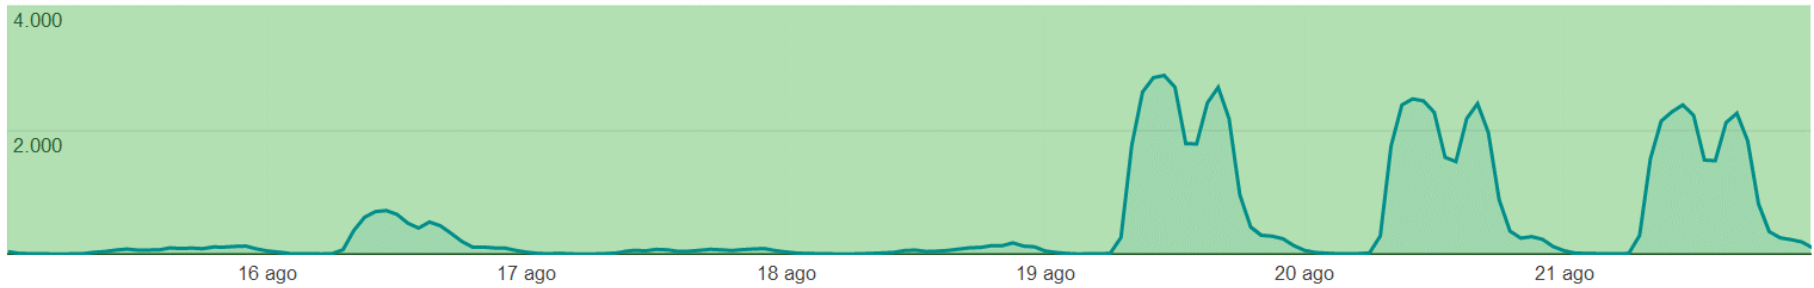

Disponibilidad SIGE

15/08/2013 – 21/08/2013

● Visitantes únicos

- Sistema Activo 100,0 %
- Sistema con Restricción 0 %
- Sistema Caído 0 %
- Sistema en Mantenimiento 0 %

Tiempo total considerado: 168 hrs.