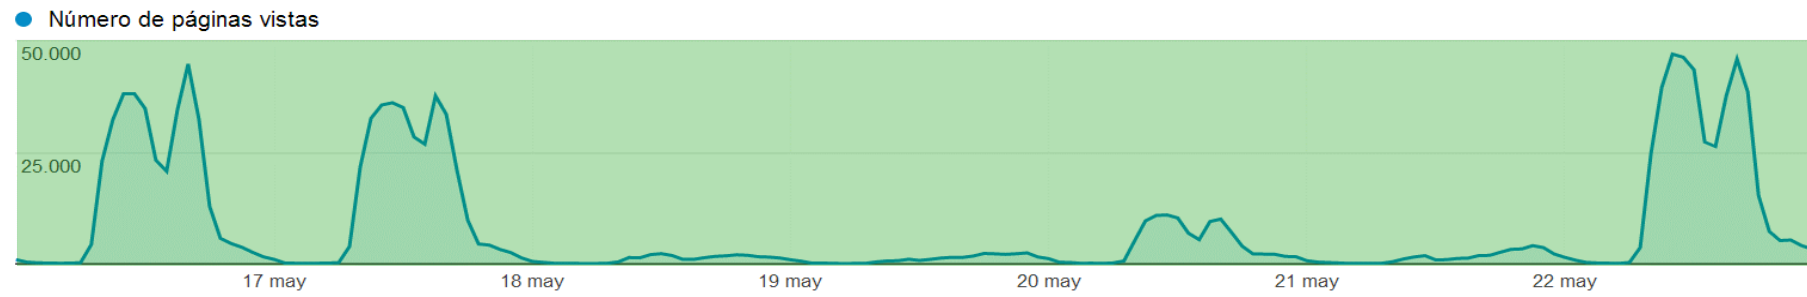

# Disponibilidad SIGE

16/05/2013 – 22/05/2013

<span style="color: green;">■</span> Sistema Activo	100,0%
<span style="color: yellow;">■</span> Sistema con Restricción	0,0%
<span style="color: red;">■</span> Sistema Caído	0,0%
<span style="color: gray;">■</span> Sistema en Mantenición	0,0%