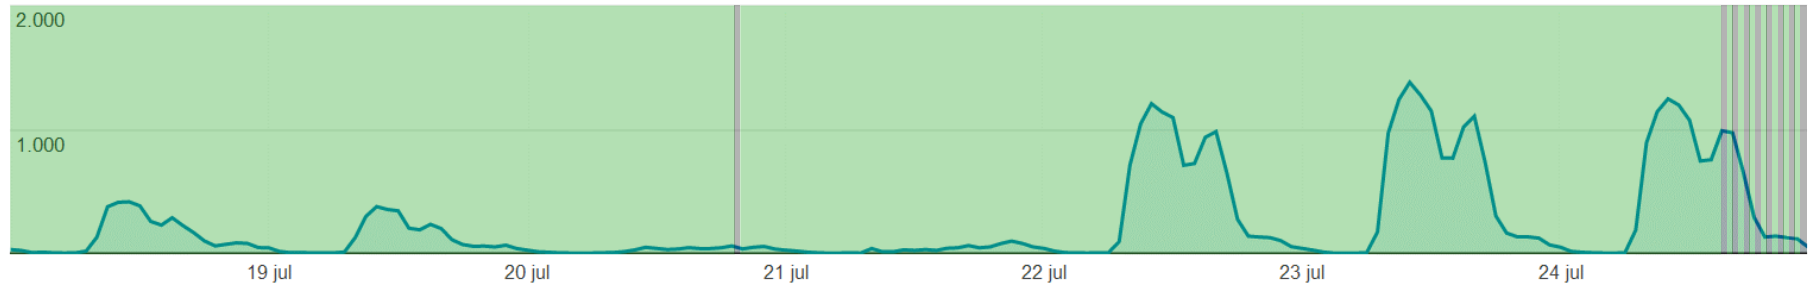

Disponibilidad SIGE

18/07/2013 – 24/07/2013

● Visitas

■ Sistema Activo	98,7 %
■ Sistema con Restricción	0 %
■ Sistema Caído	0 %
■ Sistema en Mantenimiento	1,3 %

Tiempo total considerado: 168 hrs.