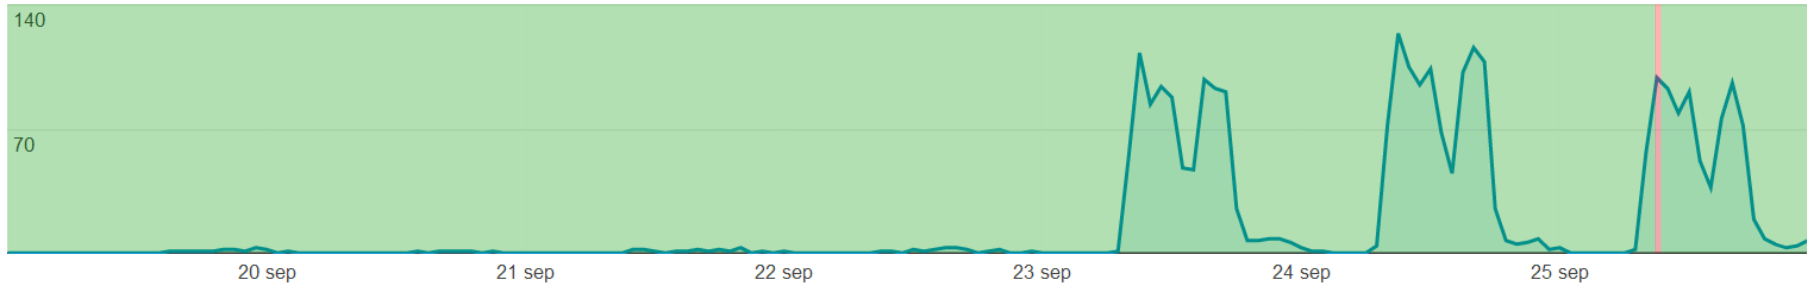

Disponibilidad SIGE

19/09/2013 – 25/09/2013

● Visitantes únicos

- Sistema Activo 99,9 %
- Sistema con Restricción 0 %
- Sistema Caído 0,1 %
- Sistema en Mantenimiento 0 %

Tiempo total considerado: 168 hrs.