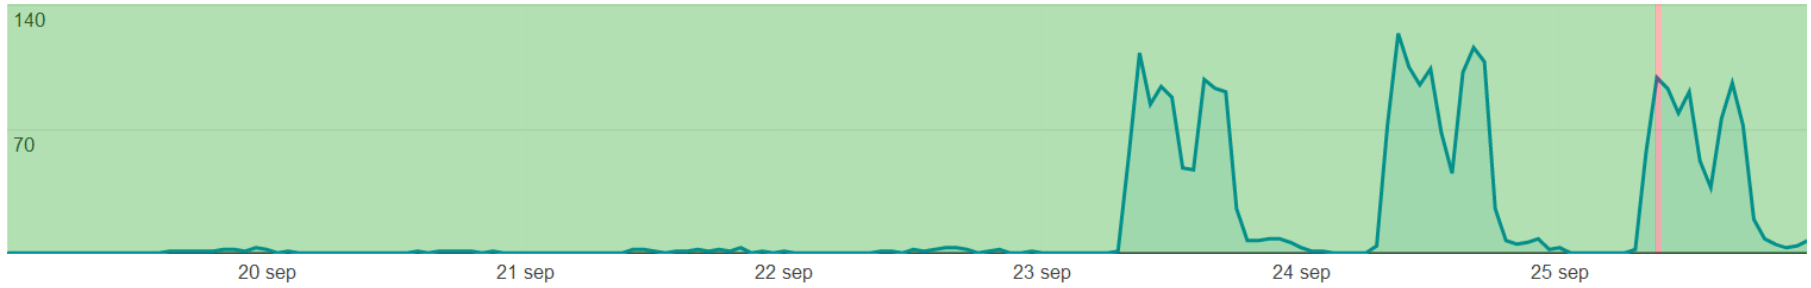

Disponibilidad SIGE

19/09/2013 – 25/09/2013

● Visitantes únicos

■ Sistema Activo	99,9 %
■ Sistema con Restricción	0 %
■ Sistema Caído	0,1 %
■ Sistema en Mantenición	0 %

Tiempo total considerado: 168 hrs.