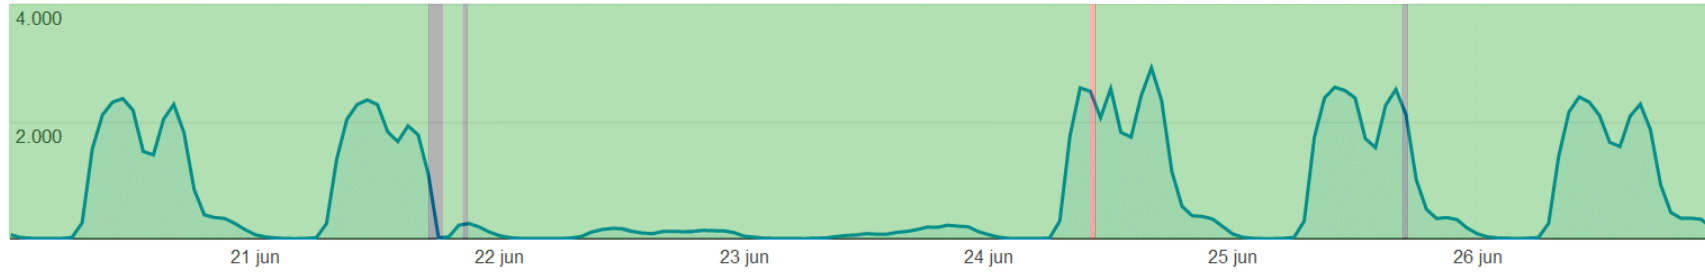

Disponibilidad SIGE

20/06/2013 – 26/06/2013

● Visitantes únicos

■ Sistema Activo	98,68 %
■ Sistema con Restricción	0 %
■ Sistema Caído	0,2 %
■ Sistema en Mantenición	1,12 %

Tiempo total considerado: 168 hrs.