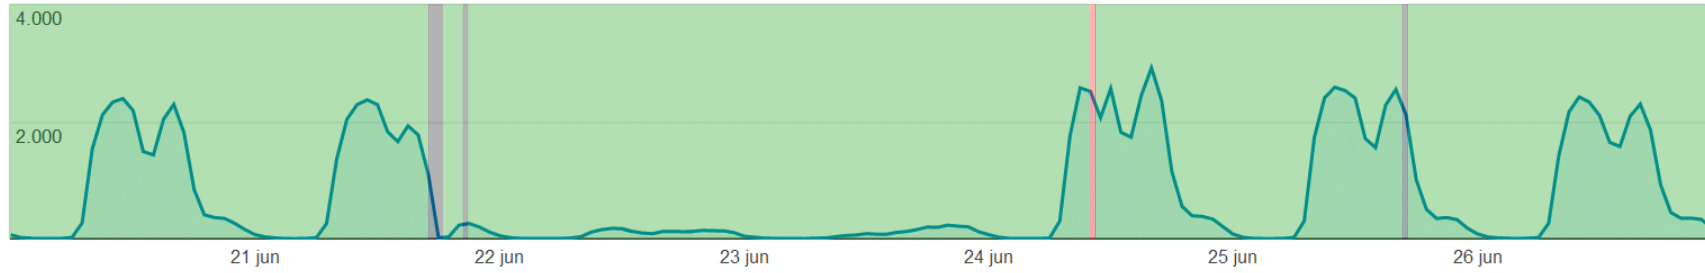

Disponibilidad SIGE

20/06/2013 – 26/06/2013

● Visitantes únicos

■ Sistema Activo	98,68 %
■ Sistema con Restricción	0 %
■ Sistema Caído	0,2 %
■ Sistema en Mantenición	1,12 %

Tiempo total considerado: 168 hrs.