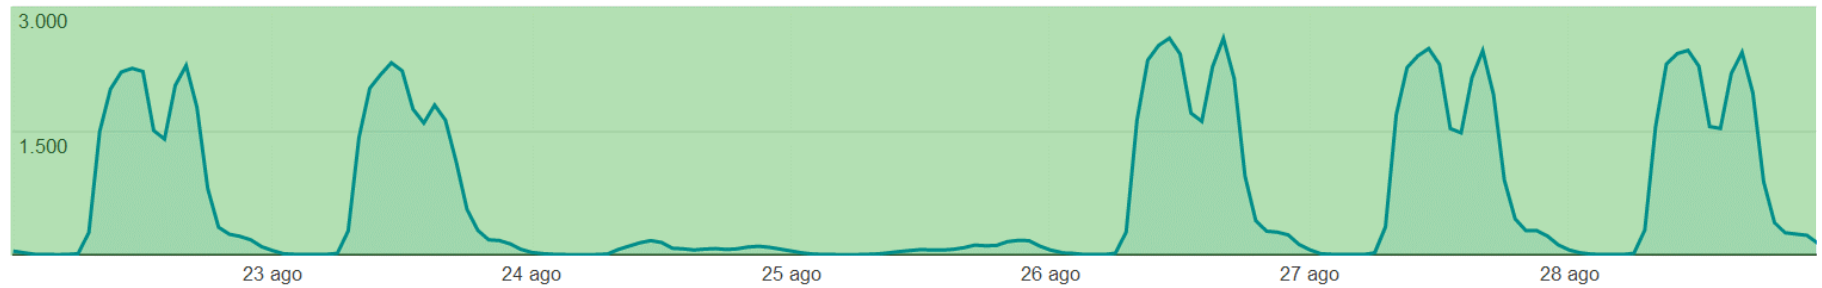

Disponibilidad SIGE

22/08/2013 – 28/08/2013

● Visitantes únicos

■ Sistema Activo	100,0 %
■ Sistema con Restricción	0 %
■ Sistema Caído	0 %
■ Sistema en Mantenición	0 %

Tiempo total considerado: 168 hrs.