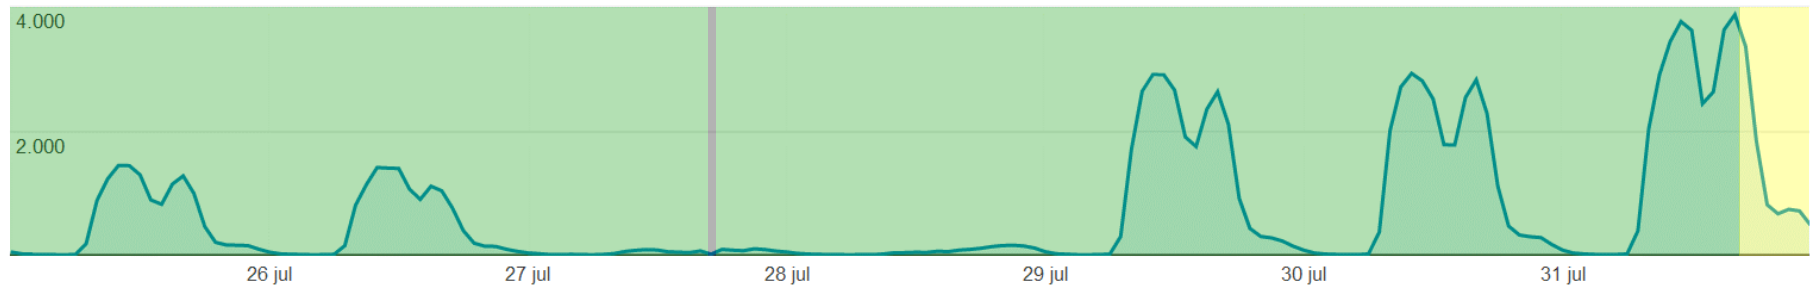

Disponibilidad SIGE

25/07/2013 – 31/07/2013

● Visitantes únicos

■ Sistema Activo	95,9 %
■ Sistema con Restricción	3,5 %
■ Sistema Caído	0 %
■ Sistema en Mantenición	0,6 %

Tiempo total considerado: 168 hrs.