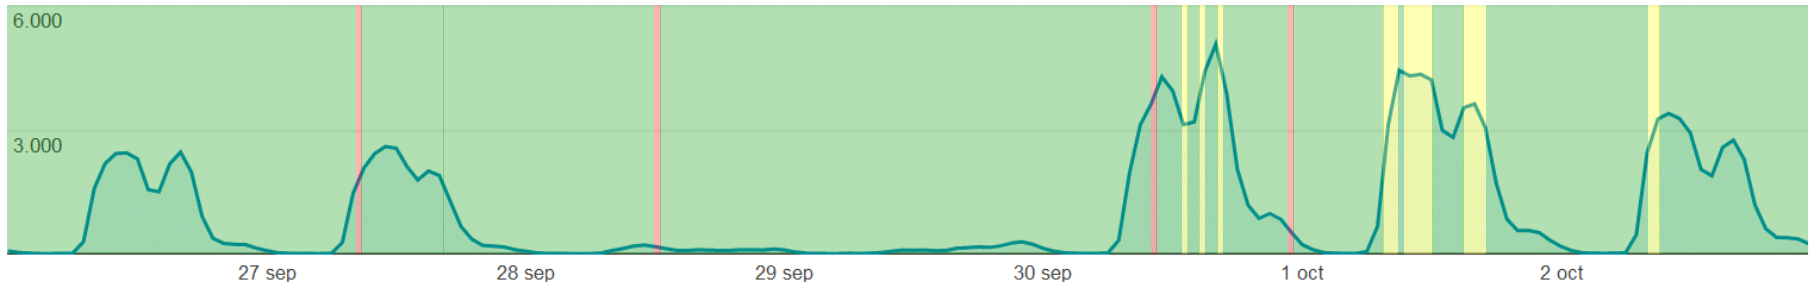

## Disponibilidad SIGE

26/09/2013 – 02/10/2013

● Visitantes únicos

■ Sistema Activo	98,5 %
■ Sistema con Restricción	0,8 %
■ Sistema Caído	0,7 %
■ Sistema en Mantención	0 %

Tiempo total considerado: 168 hrs.