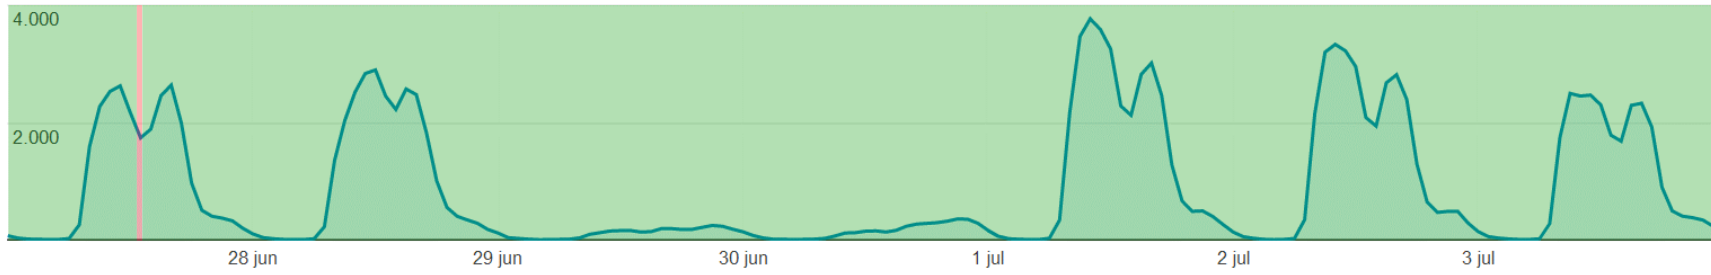

Disponibilidad SIGE

27/06/2013 – 03/07/2013

● Visitantes únicos

■ Sistema Activo	99,86 %
■ Sistema con Restricción	0 %
■ Sistema Caído	0,14 %
■ Sistema en Mantenición	0 %

Tiempo total considerado: 168 hrs.