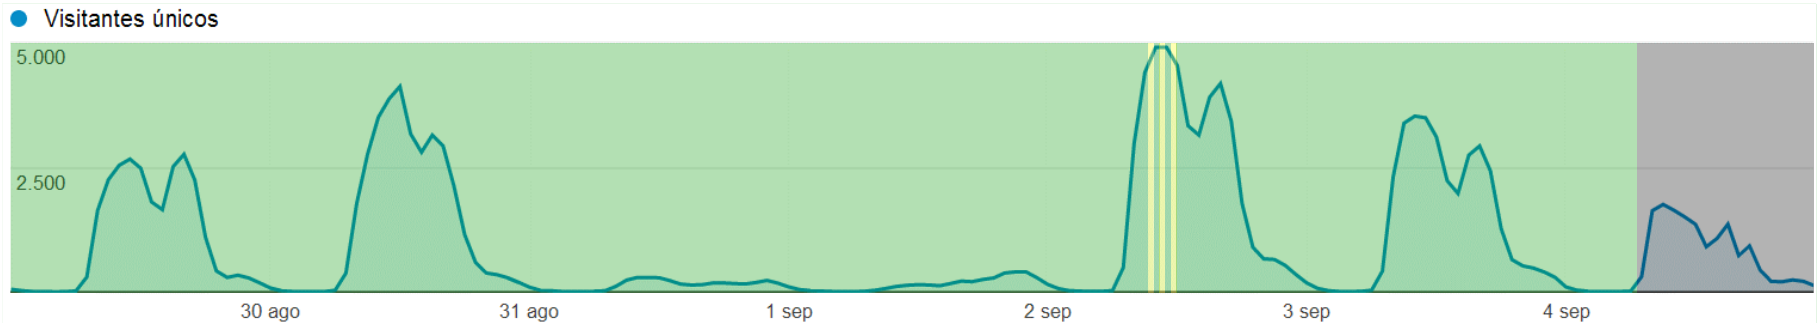

Disponibilidad SIGE

29/08/2013 – 04/09/2013

- Sistema Activo 89,5 %
- Sistema con Restricción 0,6 %
- Sistema Caído 0 %
- Sistema en Mantenimiento 9,9 %

Tiempo total considerado: 168 hrs.