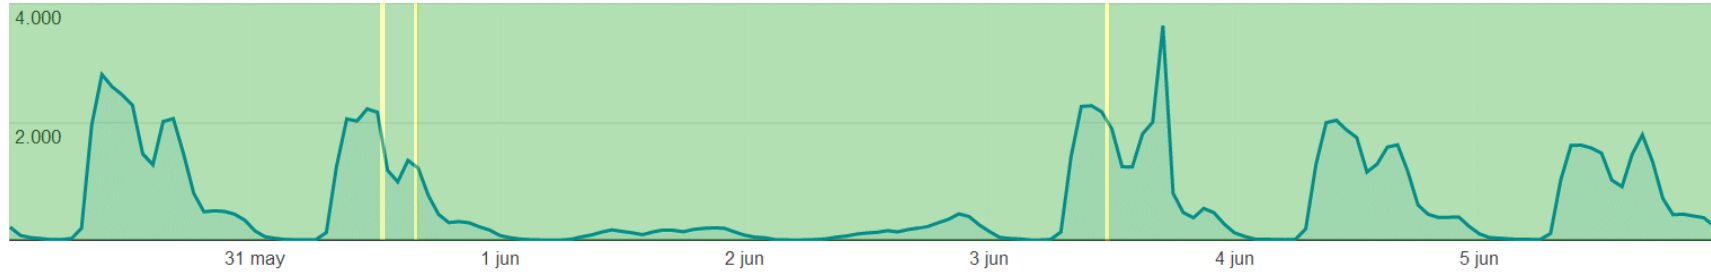

# Disponibilidad SIGE

30/05/2013 – 05/06/2013

● Número de páginas vistas

■ Sistema Activo	99,98%
■ Sistema con Restricción	0,02%
■ Sistema Caído	0%
■ Sistema en Mantenición	0%